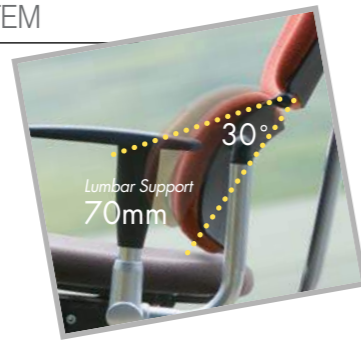

FRONTVIEW

BACKVIEW

SIDEVIEW

FUNCTIONS OF LUMBAR SUPPORT SYSTEM

요추지지 시스템의 편안한 기능

인체와 렉킹의 절묘한 공학적 원리를 해석, 설계하여 틸팅시 등받이의 요추대가 허리를 틈새없이 밀착하여 한번 더 강하게 허리를 받쳐 지지합니다.

Designed and made with total comforts of human body in mind, our ergonomic lumbar support system molds closely around sitter's waist with extra strength of lumbar support.

요추지지 시스템 / Lumbar Support System  
인체를 알맞은 각도로 유지하여(이중허리받침) 한번더 허리를 받쳐줌으로써 편안함을 극대화시켜 줍니다.

Right angles for human body come important when it comes to sitting long hours in one position. Custom adjusted angles maintain its most comfortable sitting position for an extra lumbar support to maximize one's comfort.