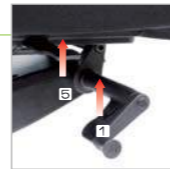

## 멀티 리미티드 틸트 / Multi-Limited Tilt Adjustment

등받이를 뒤로 밀면서 손잡이 4번을 아래로 내리면 항상 그 각도까지 틸팅이 되고, 다시 손잡이를 위로 올리면 전체 틸팅이 됩니다. 3 단계로 틸팅 범위 조절이 가능합니다. (Aeon 시리즈 적용)

Press #4 leverage downward while pushing the backrest, the chair tilts angles. When the leverage is pushed upward, chair tilts all the way. 3 different angles are available. (Aeon Series Only)