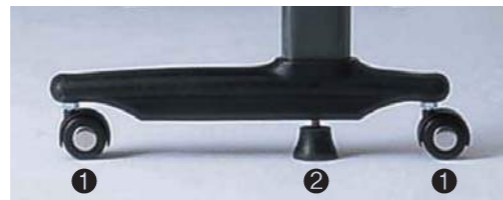

- ① 캐스타 - 이동이 가능합니다.
- ② 유동방지 스톱퍼 - 움직이지 않게 고정시켜 줍니다. (옵션)
- ① Casters - Easy transportability
- ② Safety Stoppers - Fix firmly on the ground (optional)