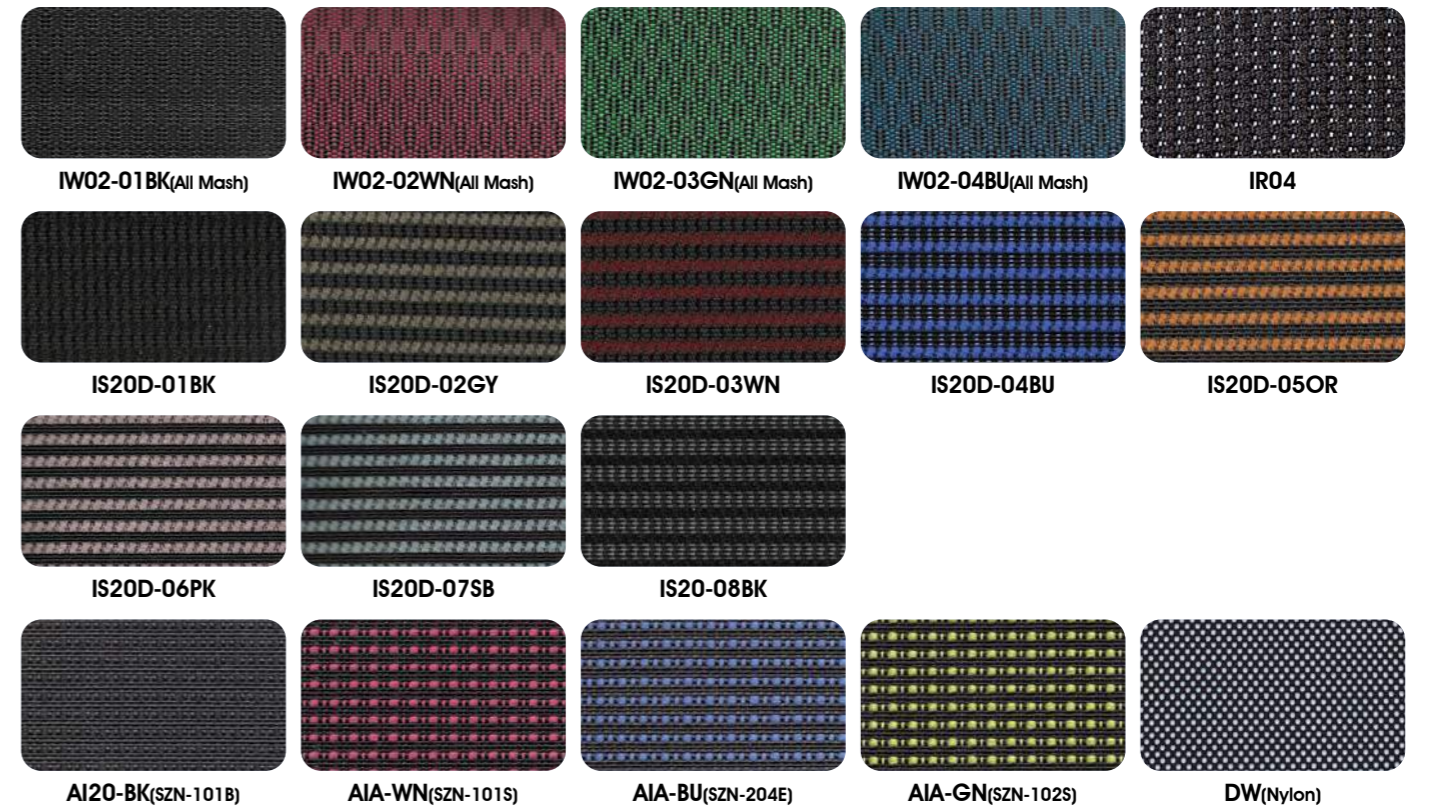

FABRICS / SYNTHETIC LEATHER COLLECTION

| 천 / Fabrics |

| 메쉬 / Mesh |

| 레자 / Synthetic leather |

• 인쇄 색상 및 염색 Lot 차이로 실견본과 다소 차이가 있을 수 있습니다.
Colors might look slightly different depending on the conditions of printing.