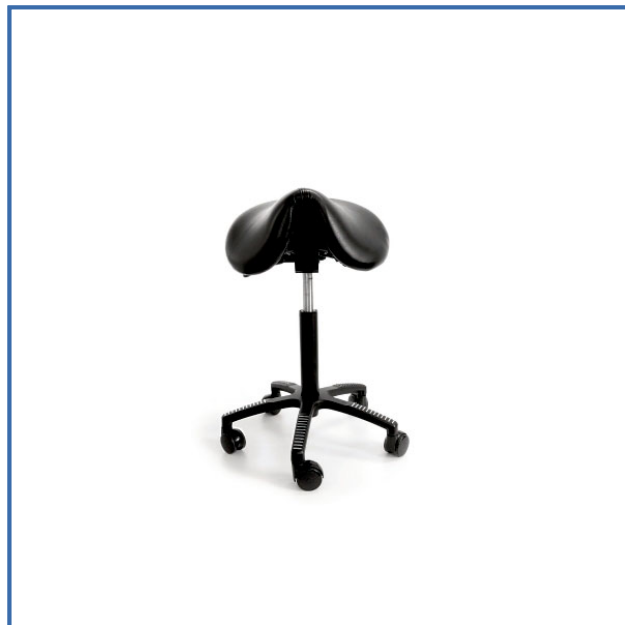

Satulatuoli Soft 7074m musta nahka

Istumakorkeus	60–81 cm lattiasta
Istuimen koko	Istujan mukaan muotoutuva thermofoam erikoispehmuste
Säädöt	Portaaton korkeuden ja kaltevuuden säätö
Ristikko	Pyöräristikko halkaisija 44,50 cm
Verhoilu	Mustalla kestäväällä nahalla verhoiltu istuin

MUOTOUTUVA SOFT 7074m SATULATUOLI TYÖPAIKALLE

Satulatuolin istuin on istujan mukaan muotoutuvaa thermofoam-erikoispehmustetta. Satulatuolissa on portaaton korkeuden ja istuin kaltevuuden säätö joiden avulla satulatuolin saa säädettyä ergonomisesti parhaaseen asentoon. Soft satulatuolin istuin on verhoiltu nahalla.