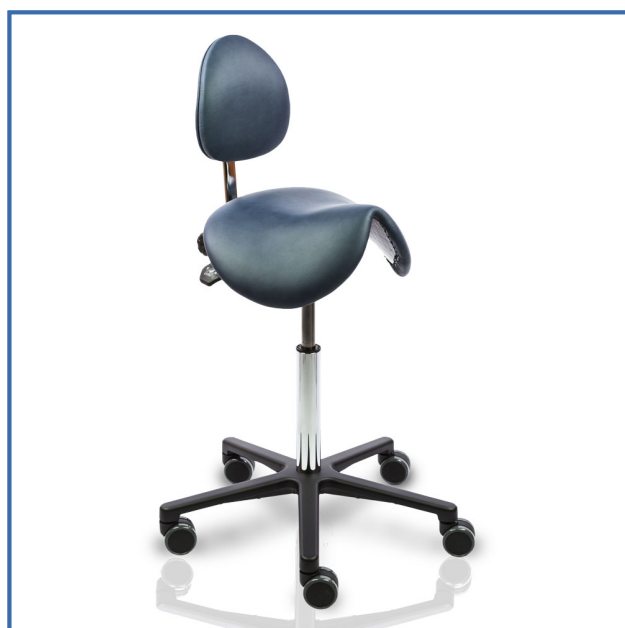

Satulatuoli selkänäjalla Ergonea Gym, hyvässä selkänäjallisessa satulatuolissa tarjous-hinta

Istumakorkeus	M: 55-75 cm, S: 47-61 cm, L: 60-86 cm
Istuimen koko	Leveys 40 cm, edestä kapea satulatuoli
Paino	12 Kg
Säädöt	Ergonominen kaltevuuden- ja korkeuden pikasäätö
Runko	Erikoismetallia, esikasattu valmiiksi, kaasujousi
Ristikko	Tyylikäs musta metalliristikko 62 cm, 5 sakarainen
Pyörät	Pyörät 65 mm koville lattioille, lukkiutuvat pyörät, tassut
Verhoilu	Aitoa pehmeää nahkaa, kestävä kangas, hyvä ristiseläntuki
Takuu	3 vuotta, kotimainen
Lisätiedot	Helppohoitoiset ja hygieeniset materiaalit vaativiin olosuhteisiin. Lisävarusteina jalkarengas ja pyörien tilalle tassut. Selkänäjallinen satulatuoli Gymiä voit käyttää koko päivän, ristiseläntuki estää selän pyöristymisen.

Satulatuoli selkänäjalla Ergonea® Luxe Gym nahka on laadukas satulatuoli ammattikäyttöön. Luxe Gym, selkänäjallinen satulatuoli on ergonomia-asiantuntijoiden pitkäaikaisen kehitystyön ja osaamisen tulos. Istuimen kaltevuuden ja -korkeuden säädöt toimivat tarkasti ja kevyesti. Myös ristiseläntuessa, eli selkänäjassa on korkeuden ja syvyyden säätö. Luxe Gym satulatuolin istuin ja selkänäjä eli ristiseläntuki ovat suunniteltu kokopäiväiseen työskentelyyn ja ergonomia naisten anatomialle. Ergonea satulatuoli selkänäjalla kestävä, kevytmetallirunko on kestävä ja 65 mm korkeat pyörät rullaavat kevyesti. Saumaton istuin on aitoa pehmeää nahkaa, joka on miellyttävä ja helppohoitoinen materiaali. Hyvä takuu 3 vuotta. Kotimaista laatua ja tyyliä.