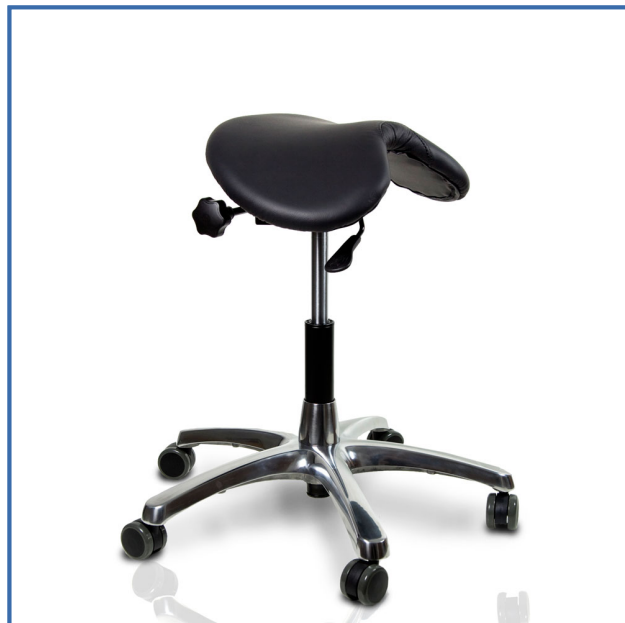

## Satulatuoli miehille Indy musta nahka, miesten malli satulatuolissa hinta tarjous

Istumakorkeus	Säädettävä 51-72 cm (12 cm korotushelalla 63-84 cm)
Istuimen koko	Leveys 40, syvyys 33 cm miesten malli
Paino	10 Kg
Säädöt	Istuinkaltevuuden säätö
Runko	Metallirunko miesten satulatuoli mallia
Ristikko	Metalliristikko 60 cm kiiltohiottu
Pyörät	Pehmeäreunaiset pyörät
Verhoilu	Aito musta nahka
Takuu	Satulatuoli miehille takuu 2 vuotta
Lisätiedot	Indy 6 satulatuoli miehille on yksiosainen, mutta edestä viistetty tuoli

Satulatuoli miehille Indy 6 aitoa mustaa nahkaa. Indyn suunnittelun lähtökohtana on ollut hyvä ergonomia ja miehen anatomia. Toki Indy on hyvä satulatuoli naisille. Indyssä on yksiosainen leveähkö istuin, jossa on portaaton korkeuden- ja istuinkaltevuuden säätö. Indy 6 on mustalla nahkalla verhoiltu ergonominen satulatuoli miehille vaativaan käyttöön. Istuimen leveys on 40 cm ja syvyys 33 cm. Indyssä on 60 sentin metallinen pyöräristikko ja hyvin rullaavat pyörät, joten se on vakaa ja siirtyminen helppoa.

### Kestävä satulatuoli miehelle mustaa nahkaa

Indy satulatuolista on tullut ns. miesten malli ja miesten satulatuoli suosikki jämähyytensä ansiosta. Se kestää kovaa käyttöä erilaisissa työpisteissä, kuten teollisuudessa, logistiikka-alalla, toimistoissa jne. Indy on hyvä satulatuoli miehille, mutta myös naisille. Istuma-asento on leveähkö, eikä satulassa ei ole edessä korkeaa nokkaa. Aito nahka on kestävä ja helppohoitoinen materiaali, joten tuoli toimii hyvin myös teollisuudessa. Metallirunkoinen Indy satulatuoli miehille on kestävä ja tyylikäs tuoli monenlaisiin työpisteisiin. Hyvä pehmeähkö istuin, nopea perille toimitus. Hyvä hinta -laatu suhde.