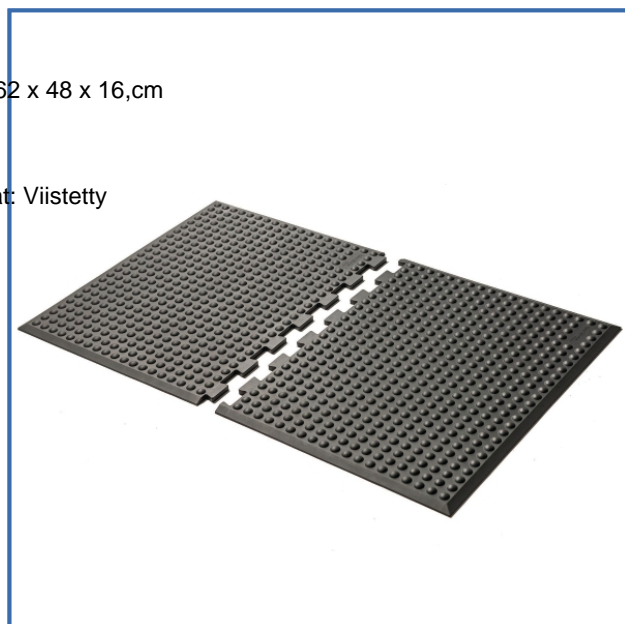

Seisontamatto GetUpMat Puzzle 62 x 95 x 1,6cm työpistematto

Istumakorkeus	Viistetyt reunat työpistematon korkeus 16 mm
Säädöt	Päätypalojen mitat koottuna 62x95x1,6cm. Lisäpalan mitat 62 x 48 x 16,cm
Runko	Materiaali: Polyuretaani (PVC vapaa)
Verhoilu	Tummanharmaa seisomamatto. Pinta: kuplakuvioitu. Reunat: Viistetty
Takuu	2 vuotta
Lisätiedot	Seisontamatto koostuu kahdesta päätypalasta, joiden väliin voi tilauksen yhteydessä hankkia lisäpaloja.

Seisontamatto GetUpMat Puzzle sopii jokaiseen seisomatyöpisteeseen

GetUpMat Puzzle työpistematto koostuu kahdesta päätypalasta ja niiden väliin tulevasta lisäpalasta. Lisäpaloilla maton pituutta voidaan kasvattaa tarvittava määrä. Palapelimäisesti koottava GetUpMat Puzzle seisontamatto on koottuna yhtenäinen matto, joka sopii jokaiseen seisomatyöpisteeseen. Ergonominen GetUpMat Puzzle matto on helppo käyttää ja pitää puhtaana.