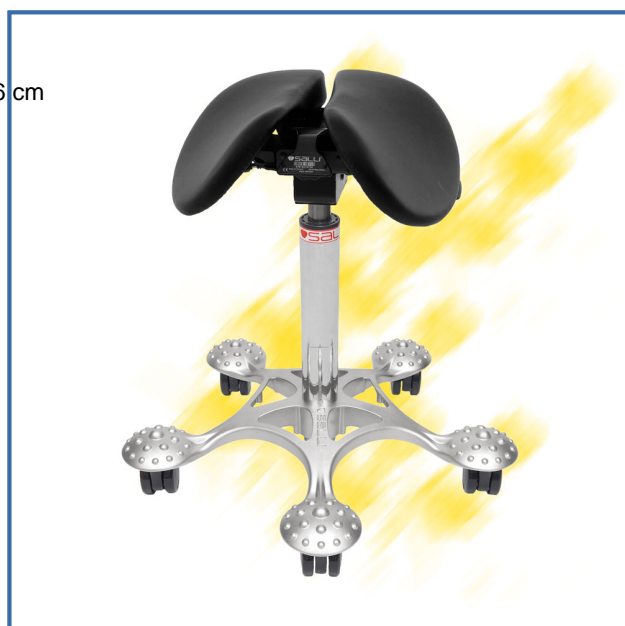

Satulatuoli Salli Multiadjuster kaksiosainen salli multiadjuster satulatuolit hinta kampanjassa

Istumakorkeus	58-76 cm
Istuimen koko	Leveähkö, säädettävä kaksiosainen leveys 42 cm syvyys 36 cm
Paino	11 Kg
Säädöt	Korkeus, istuinkaltevuus ja leveys
Runko	Salli Multiadjuster metallirunko
Ristikko	Metalliristikko Salli 54 cm kromi
Pyörät	Pehmeäreunaiset pyörät koville lattioille
Verhoilu	Multiadjuster musta nahka
Takuu	Salli satulatuolin takuu 5 vuotta
Lisätiedot	Salli satulatuoli hinta tarjous. Multiadjuster satulatuolissa on hyvät säädöt ja kaksiosainen istuin

Salli satulatuoli hinta tarjous yrityksille ja julkishallintoon. Salli Multiadjuster pyörillä on suunniteltu ammattikäyttöön, istuinverhous mustaa nahkaa. Multiadjuster satulatuolissa on monipuoliset säätömahdollisuudet vaativallekin käyttäjälle. Kaksiosaisen istuimen erikois-ominaisuutena on istuimen kallistuksen- sekä leveyden säätö, joten tuoli sopii hyvin erilaisten käyttäjien tarpeisiin. Istuimen leveyden säätömahdollisuuden ansiosta tuoli sopii usean kokoisille henkilölle. Multiadjusterissa on keskikorkea M kaasujousi, sekä kromattu pyöräristikko. Salli Multiadjuster hinta on edullinen pitkälle aikavälille laskettuna.

Salli satulatuoli hinta ja ergonomiset säädöt

Nyt Työtuolikeskuksella Salli satulatuoli hinta kampanjassa Multiadjuster kallistusmekanismilla. Mekanismin avulla tuolin työskentelyasennon pystyy säätämään itselleen optimaaliseksi. Istuinta eteenpäin kallistamalla on mahdollista kurottaa ilman haitallista pyöreäselkäisyyttä. Useiden säätömahdollisuuksien vuoksi Salli Multiadjuster satulatuolia suositellaan yhden henkilön käyttöön, jotta tuolin käyttöönotto olisi mahdollisimman nopeaa. Leveähkö Salli satulatuoli hinta tarjouksessa, tuoli sopii niin naisten kuin miestenkin käyttöön. Hyvä takuu ja nopea toimitus perille.