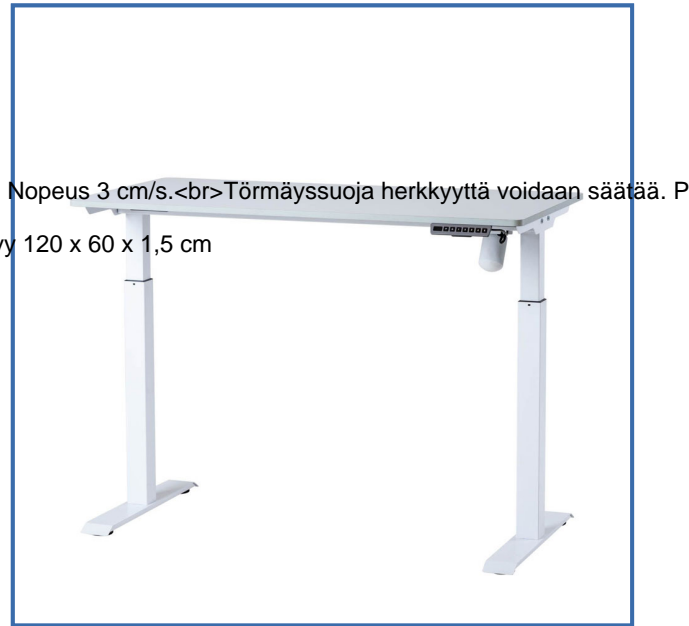

Pieni sähköpöytä 120x60 cm Elite EasyDesk valkoinen

Istumakorkeus	Pieni sähköpöytä 60cm säädettävä
Paino	31.5 Kg
Säädöt	Korkeuden säätö 72 - 120 cm lattiasta
Runko	Metallirunkoinen sähköpöytä yksi moottori nostokyky 80 kg. Nopeus 3 cm/s. Törmäyssuoja herkkyttä voidaan säätää. P
Verhoilu	Valkoinen sähköpöytä jalat ja esirei'itetty valkoinen pöytälevy 120 x 60 x 1,5 cm
Lisätiedot	Ylävaste 50 cm (pöytälevyä vasten) jalkavaste 58 cm (lattiaa vasten). Muistipaikkaohjain, neljällä muistipaikalla. Muistipaikka ohjaimen monipuolinen säätö sovellus on ladattavissa AppStore tai Google Play kaupasta.

Pieni sähköpöytä 120x60 sopii toimistoon kuin toimistoon

Kapea sähköpöytä 120x60 sopii hyvin monenlaisiin toimistoihin ja se on helppo koota. Pieni sähköpöytä toimitetaan esirei'itetyn valkoisen pöytälevyn 120x60 cm kanssa, joten sähköpöydän käyttöönotto on vaivatonta. Yleensä sähköpöydän runkoihin käy 80cm syvä pöytälevy, mutta Elite sähköpöytä on suunniteltu käytettäväksi 60cm syvän pöytälevyn kanssa. Niinpä pieni sähköpöytä Elite käy hyvin myös kotitoimistoon.