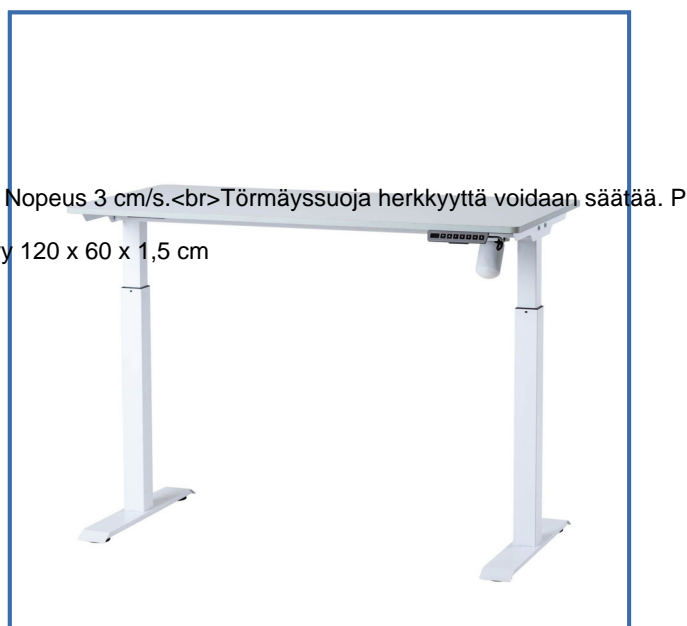

## Pieni sähköpöytä 120x60 cm Elite EasyDesk valkoinen

Istumakorkeus	Pieni sähköpöytä 60cm säädettävä
Paino	31.5 Kg
Säädöt	Korkeuden säätö 72 - 120 cm lattiasta
Runko	Metallirunkoinen sähköpöytä yksi moottori nostokyky 80 kg. Nopeus 3 cm/s. Törmäyssuoja herkkyttä voidaan säätää. P
Verhoilu	Valkoinen sähköpöytä jalat ja esirei'itetty valkoinen pöytälevy 120 x 60 x 1,5 cm
Lisätiedot	Ylävaste 50 cm (pöytälevyä vasten) jalkavaste 58 cm (lattiaa vasten). Muistipaikkaohjain, neljällä muistipaikalla. Muistipaikka ohjaimen monipuolinen säätö sovellus on ladattavissa AppStore tai Google Play kaupasta.

## Pieni sähköpöytä 120x60 sopii toimistoon kuin toimistoon

Kapea sähköpöytä 120x60 sopii hyvin monenlaisiin toimistoihin ja se on helppo koota. Pieni sähköpöytä toimitetaan esirei'itetyn valkoisen pöytälevyn 120x60 cm kanssa, joten sähköpöydän käyttöönotto on vaivatonta. Yleensä sähköpöydän runkoihin käy 80cm syvä pöytälevy, mutta Elite sähköpöytä on suunniteltu käytettäväksi 60cm syvän pöytälevyn kanssa. Niinpä pieni sähköpöytä Elite käy hyvin myös kotitoimistoon.