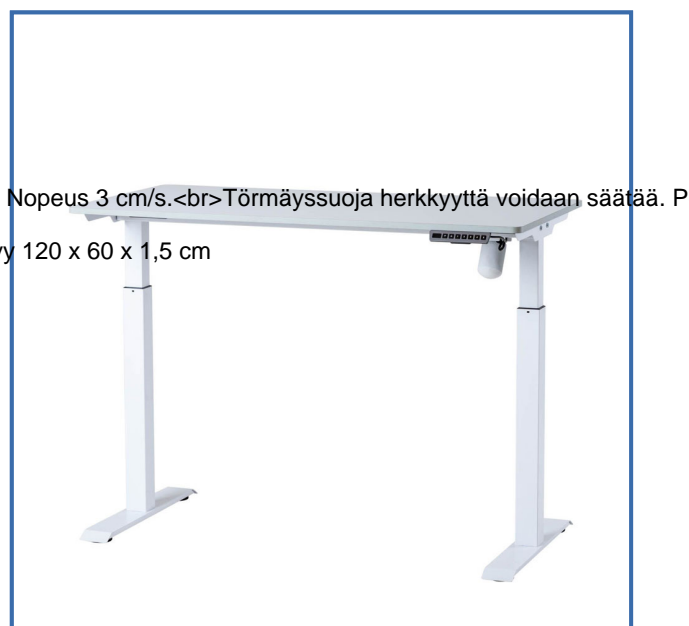

Pieni sähköpöytä 120x60 cm Elite EasyDesk valkoinen

Istumakorkeus	Pieni sähköpöytä 60cm säädettävä
Paino	31.5 Kg
Säädöt	Korkeuden säätö 72 - 120 cm lattiasta
Runko	Metallirunkoinen sähköpöytä yksi moottori nostokyky 80 kg. Nopeus 3 cm/s. Törmäyssuoja herkkyttä voidaan säätää. P
Verhoilu	Valkoinen sähköpöytä jalat ja esirei'itetty valkoinen pöytälevy 120 x 60 x 1,5 cm
Lisätiedot	Ylävaste 50 cm (pöytälevyä vasten) jalkavaste 58 cm (lattiaa vasten). Muistipaikkaohjain, neljällä muistipaikalla. Muistipaikka ohjaimen monipuolinen säätö sovellus on ladattavissa AppStore tai Google Play kaupasta.

Pieni sähköpöytä 120x60 sopii toimistoon kuin toimistoon

Kapea sähköpöytä 120x60 sopii hyvin monenlaisiin toimistoihin ja se on helppo koota. Pieni sähköpöytä toimitetaan esirei'itetyn valkoisen pöytälevyn 120x60 cm kanssa, joten sähköpöydän käyttöönotto on vaivatonta. Yleensä sähköpöydän runkoihin käy 80cm syvä pöytälevy, mutta Elite sähköpöytä on suunniteltu käytettäväksi 60cm syvän pöytälevyn kanssa. Niinpä pieni sähköpöytä Elite käy hyvin myös kotitoimistoon.