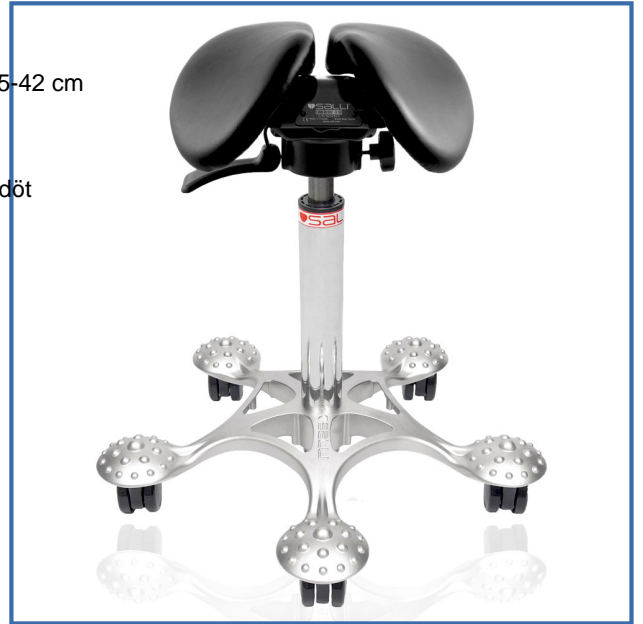

Kaksiosainen satulatuoli Salli Small Swingfit Musta Nahka

Istumakorkeus	Säätyy 67-93 cm lattiasta
Istuimen koko	Keinumekanismilla varustettu säädettävä istuin. Leveys 39,5-42 cm
Paino	10 Kg
Säädöt	Korkeudensäätö ja istuimessa kaltevuuden ja leveyden säädöt
Ristikko	Hierova metallinen Salli Base pyöräristikko Ø 56 cm
Verhoilu	Musta nahka
Lisätiedot	Enimmäiskuormitus 120 kg

Säädettävä kaksiosainen Salli satulatuoli työpaikalle

Salli Small Swingfit on monipuolisesti säädettävä satulatuoli. Mustalla nahalla verhoillussa kapeassa istuimessa on kaltevuuden ja leveyden säätö. Salli Small Swingfit eroaa normaalista [Swingfit satulatuolista](#), sillä että siinä on 6cm kapeampi istuin. Niinpä Swingfit Small sopii erityisen hyvin kapealanteisille henkilöille. Salli Swingfit satulatuolin erikoisuutena on sen keinumekanismi, joka myötäilee kehon liikkeitä. Ja erilaiset eteen ja sivulle tehtävät taivutukset vahvistavat alaselän, lantion alueen ja vatsan lihaksia. Satulatuolissa on Salli Base hierova pyöräristikko 56cm. Swingfit Small satulatuolin korkeutta säädetään portaattomasti L-kaasujousella. L-kaasujousi on tarkoitettu yli 165cm pitkille henkilöille.