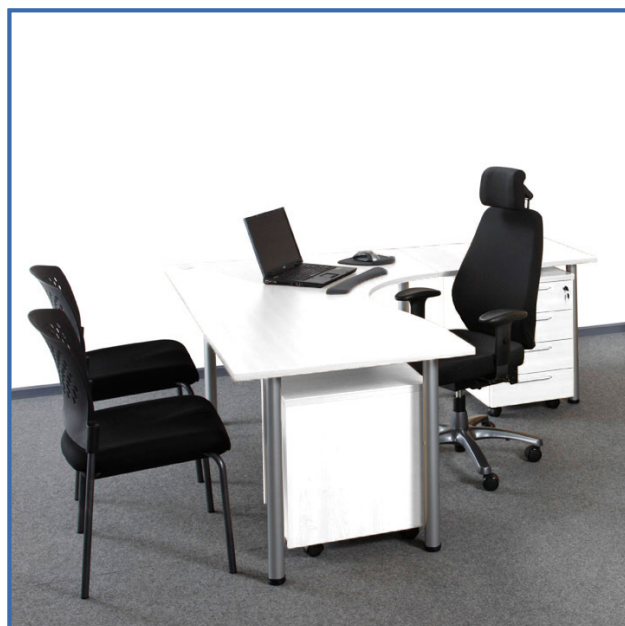

## Sähköpöydän kulmakansi Economy tietokonepöytään

Paino	37 Kg
Verhoilu	Sähköpöydän L-kulma kansi pyökki vaahtera tai valkoinen
Takuu	Kestävä ja helppohoitoinen microlaminaatti 25 mm
Lisätiedot	Sähköpöydän kulmakansi 180 x 180 cm, kaareva sisäkulma

Sähköpöydän kulmakansi sopii L-malliseen Economy Maxi tietokonepöytään. Kulmakansi sopii kolmejalkaiselle sähköpöydälle, molemmin puolin laminoituna se on myös molemman käsin. Muotoiltu työpöydän kulmakansi 180 x 80 /105 cm ja lyhyeen sivuun voidaan lisätä lisätaso 60 x 75 cm. Takareuna on leveydeltään 180 cm ja pidempi sivureuna 105 cm. Sähköpöydän kannen lyhyempi sivureuna on 80 cm syvä. Lisäkannen kanssa koko pöydän mitta on 180 x 180 cm. Kolme microlaminaatti vaihtoehtoa, valkoinen, vaahtera tai pyökki.