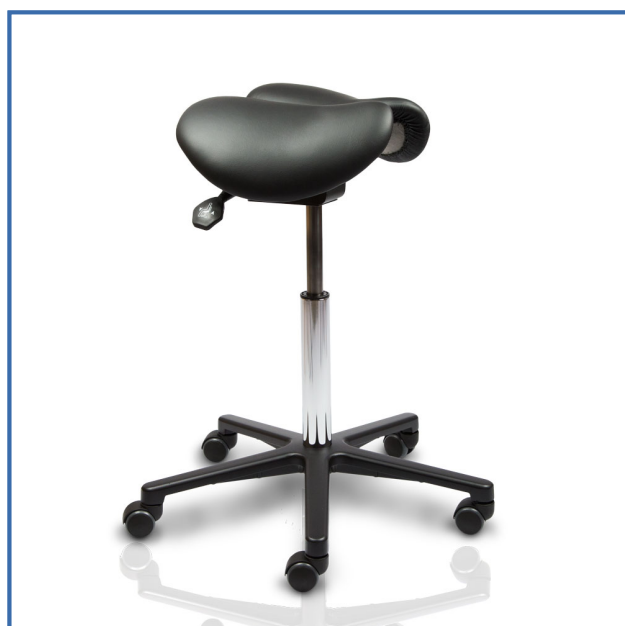

## Kaksiosainen satulatuoli Dual miehille ja naisille kaksiosaiseen satulatuoliin nyt tarjous hinta

Istumakorkeus	M: 58-78 cm, S: 50-64 cm, L: 63-89 cm
Istuimen koko	Leveys 40 - 47 cm, syvyys 36 cm
Paino	10 Kg
Säädöt	Ergonominen kaltevuuden- ja korkeuden pikasäätö
Runko	Erikoismetallia, esikasattu valmiiksi, kaasujousi
Ristikko	Tyylikäs musta metalliristikko 62 cm, 5 sakarainen
Pyörät	Pyörät koville lattioille, lukkiutuvat pyörät, tassut
Verhoilu	Musta, sininen, tai ruskea aito pehmeä nahka
Takuu	3 vuotta, kotimainen satulatuoli miehille
Lisätiedot	Portaattomat satulan säädöt, satulatuoli miesten malli. Helppohoitaiset materiaalit vaativiin olosuhteisiin. Ergonea satulatuolia voit käyttää koko päivän. Kaksiosainen tuoli sopii naisille ja miehille.

Satulatuoli Ergonea® Dual on laadukas kaksiosainen kotimainen satulatuoli naisille ja miehille. Kaksiosainen Dual satulatuoli on pitkäaikaisen kehitystyön tulos. Portaaton istuimen leveyssäätö toimii kevyesti yhdellä vivulla. Dual satulatuolin kaksiosainen istuin on suunniteltu kokopäiväiseen työskentelyyn ja ergonomia sopii sekä miehelle että naiselle. Hyvä kaksiosainen satulatuoli miesten malli kestää, metallirunko on kestävä ja pyörät kevyesti rullaavia. Kaksiosainen istuin on aitoa pehmeää nahkaa, joka on miellyttävä ja helppohoitoinen materiaali. Dualilla on hyvä takuu 3 vuotta. Ergonea® on rekisteröity tavaramerkki, johon voit aina luottaa.