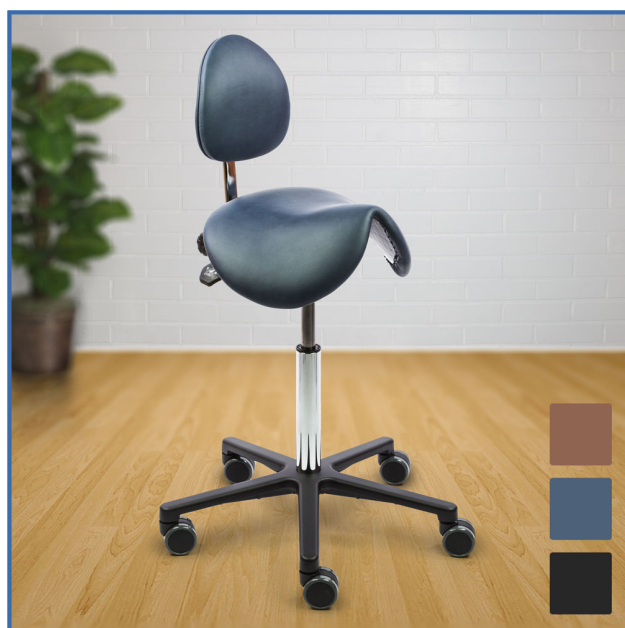

Satulatuoli selkänäjalla Ergonea Gym, hyvässä selkänäjallisessa satulatuolissa tarjous-hinta

Istumakorkeus	M: 55-75 cm, S: 47-61 cm, L: 60-86 cm
Istuimen koko	Leveys 40 cm, edestä kapea satulatuoli
Paino	12 Kg
Säädöt	Ergonominen kaltevuuden- ja korkeuden pikasäätö
Runko	Erikoismetallia, esikasattu valmiiksi, kaasujousi
Ristikko	Tyylikäs musta metalliristikko 62 cm, 5 sakarainen
Pyörät	Pyörät 65 mm koville lattioille, lukkiutuvat pyörät, tassut
Verhoilu	Aitoa pehmeää nahkaa, kestävä kangas, hyvä ristiseläntuki
Takuu	5 vuotta, kotimainen
Lisätiedot	Helppohoitoiset ja hygieeniset materiaalit vaativiin olosuhteisiin. Lisävarusteina jalkarengas ja pyörien tilalle tassut. Selkänäjallinen satulatuoli Gymiä voit käyttää koko päivän, ristiseläntuki estää selän pyöristymisen.

Satulatuoli selkänäjalla Ergonea® Luxe Gym nahka on laadukas satulatuoli ammattikäyttöön. Luxe Gym, selkänäjallinen satulatuoli on ergonomia-asiantuntijoiden pitkäaikaisen kehitystyön ja osaamisen tulos. Istuimen kaltevuuden ja -korkeuden säädöt toimivat tarkasti ja kevyesti. Myös ristiseläntuessa, eli selkänäjassa on korkeuden ja syvyyden säätö. Luxe Gym satulatuolin istuin ja selkänäjä eli ristiseläntuki ovat suunniteltu kokopäiväiseen työskentelyyn ja ergonomia naisten anatomialle. Ergonea satulatuoli selkänäjalla kestävä, kevytmetallirunko on kestävä ja 65 mm korkeat pyörät rullaavat kevyesti. Saumaton istuin on aitoa pehmeää nahkaa, joka on miellyttävä ja helppohoitoinen materiaali. Hyvä takuu 5 vuotta. Kotimaista laatua ja tyyliä.