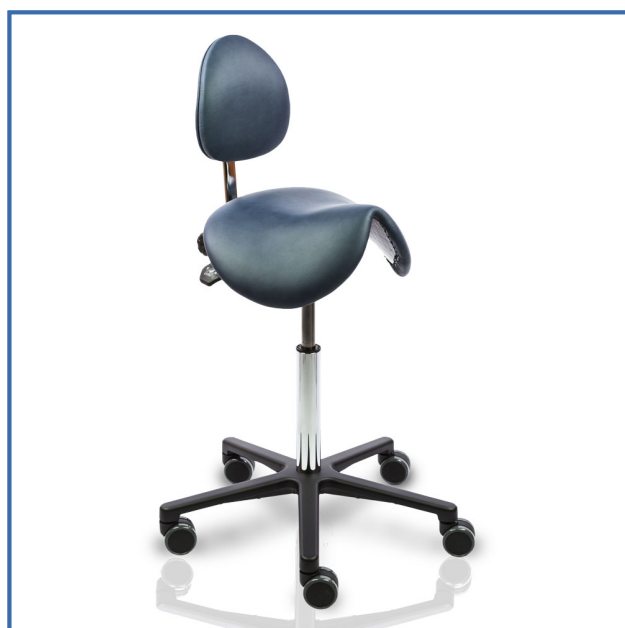

Satulatuoli selkänäjalla Ergonea Gym, hyvässä selkänäjallisessa satulatuolissa tarjous-hinta

Istumakorkeus	M: 55-75 cm, S: 47-61 cm, L: 60-86 cm
Istuimen koko	Leveys 40 cm, edestä kapea satulatuoli
Paino	12 Kg
Säädöt	Ergonominen kaltevuuden- ja korkeuden pikasäätö
Runko	Erikoismetallia, esikasattu valmiiksi, kaasujousi
Ristikko	Tyylikäs musta metalliristikko 62 cm, 5 sakarainen
Pyörät	Pyörät 65 mm koville lattioille, lukkiutuvat pyörät, tassut
Verhoilu	Aitoa pehmeää nahkaa, kestävä kangas, hyvä ristiseläntuki
Takuu	3 vuotta, kotimainen
Lisätiedot	Helppohoitaiset ja hygieeniset materiaalit vaativiin olosuhteisiin. Lisävarusteina jalkarengas ja pyörien tilalle tassut. Selkänäjallinen satulatuoli Gymiä voit käyttää koko päivän, ristiseläntuki estää selän pyöristymisen.

Satulatuoli selkänäjalla Ergonea® Luxe Gym nahka on laadukas satulatuoli ammattikäyttöön. Luxe Gym, selkänäjallinen satulatuoli on ergonomia-asiantuntijoiden pitkäaikaisen kehitystyön ja osaamisen tulos. Istuimen kaltevuuden ja -korkeuden säädöt toimivat tarkasti ja kevyesti. Myös ristiseläntuessa, eli selkänäjassa on korkeuden ja syvyyden säätö. Luxe Gym satulatuolin istuin ja selkänäjä eli ristiseläntuki ovat suunniteltu kokopäiväiseen työskentelyyn ja ergonomia naisten anatomialle. Ergonea satulatuoli selkänäjalla kestävä, kevytmetallirunko on kestävä ja 65 mm korkeat pyörät rullaavat kevyesti. Saumaton istuin on aitoa pehmeää nahkaa, joka on miellyttävä ja helppohoitoinen materiaali. Hyvä takuu 3 vuotta. Kotimaista laatua ja tyyliä.