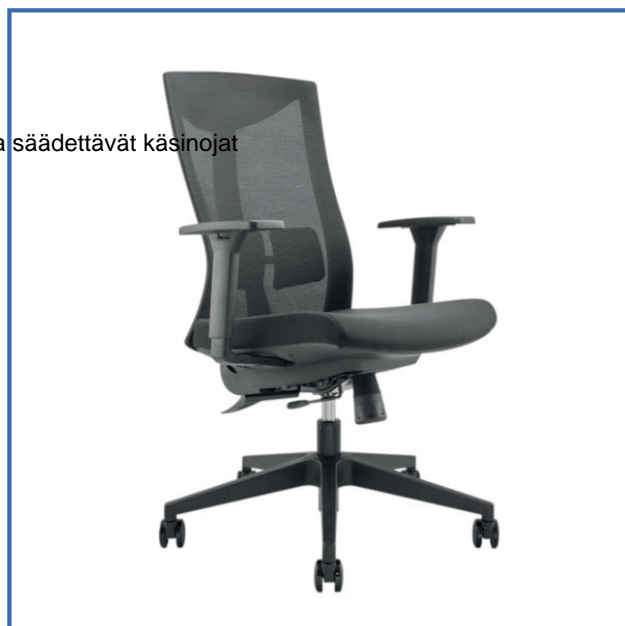

Ergonominen työtuoli Kasper comfort musta

Istumakorkeus	Maksimikorkeus lattiasta 52 cm
Istuimen koko	Leveys 48 cm syvyys 55 cm
Säädöt	Säädettävä korkeus istuinsyvyys, ristiseläntuki, selkänöja ja säädettävät käsinojat
Verhoilu	Musta kangas verhoilu. Mesh verkkoselkänöja
Lisätiedot	Ylös / alas säädettävä ristiseläntuki. Selkänöjan korkeus 55 cm. Painoraja 150 kg. Synkro keinumekanismilla voit säätää vastusta omiin liikkeisiin ja painoon sopivaksi

Kasper on hyvä työtuoli monipuolisilla säädöillä

Kasper työtuoli säädettävä selkänöja on hengittävää Mesh kangasta. Selkänöjassa säädettävä kallistus ja säädettävä keinu toiminto, jonka voit säätää tuolin vastusta omiin liikkeisiin ja painoon sopivaksi. Selkänöjan mesh-kangas on hengittävää materiaalia ja istuin on verhoiltu kestäväällä kankaalla. Ristiseläntukea ja käsinojia voi nostaa ja laskea. Istuimen syvyyttä pystyy myös säätämään.