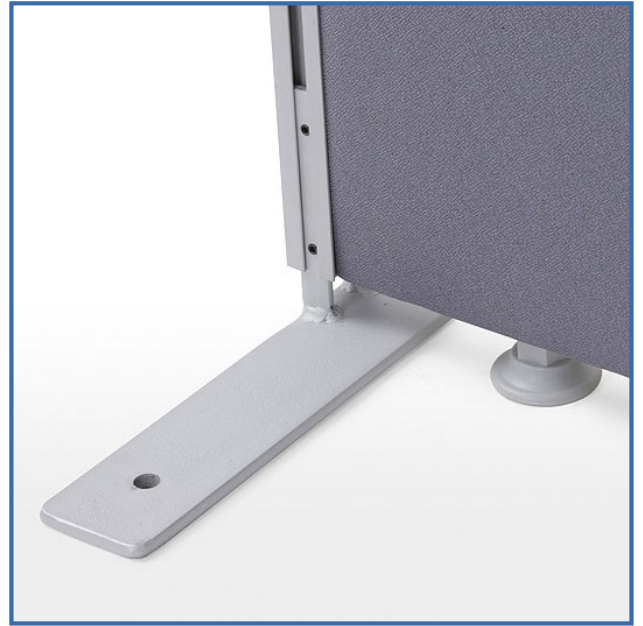

Sermin jalka Economy lattiaseinäkkeen tukijalka

Seinäkkeen jalka harmaa lattia-asennukseen. Sermin jalka sennetaan seinäkkeen päädyssä olevaan metallirunkoon. Pyöreällä säätötallalla säädetään sermi pystyasentoon.