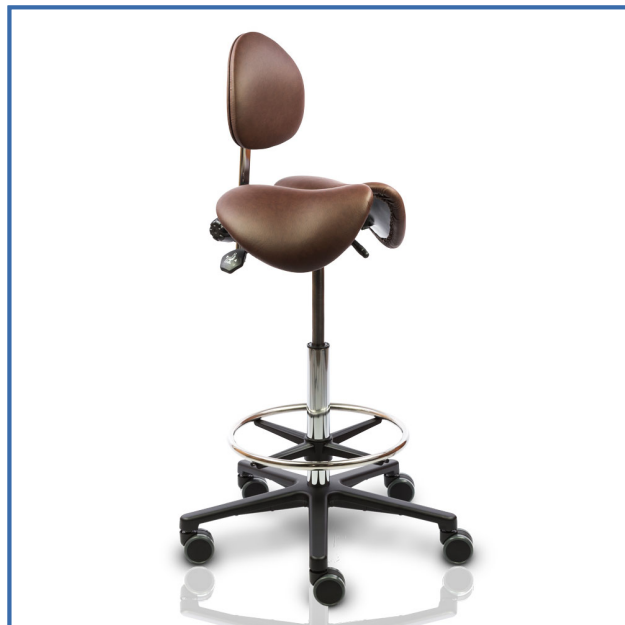

Kaksiosainen satulatuoli selkänojalla Ergonea Gym nyt selkänojallinen satulatuoli tarjous hintaan

Istumakorkeus	M: 58-78 cm, S: 50-64 cm, L: 63-89 cm
Istuimen koko	Leveys 40 - 47 cm, ergonomia, portaaton säätö
Paino	12 Kg
Säädöt	Ergonominen kaltevuuden- ja korkeuden pikasäätö
Runko	Erikoismetallia, esikasattu valmiiksi, kaasujousi
Ristikko	Tyylikäs musta metalliristikko 62 cm, 5 sakarainen
Pyörät	Pyörät 65 mm koville lattioille, lukkiutuvat pyörät, tassut
Verhoilu	Musta, sininen, tai ruskea aito pehmeä nahka
Takuu	3 vuotta, aito kotimainen
Lisätiedot	Selkänojalla, portaattomat satulan säätömahdollisuudet. Helppohoitoiset ja hygieeniset materiaalit vaativiin olosuhteisiin. Kaksiosaista Ergonea satulatuolia voi käyttää koko päivän.

Kaksiosainen satulatuoli selkänojalla miehille ja naisille vaatimaan ammattikäyttöön. Ergonea® Dual Gym on kaksiosainen selkänojallinen satulatuoli, jonka istuinverhous on aitoa nahkaa. Dual Gym on ergonominen kotimainen tuoli naisille ja miehille. Dual satulatuoli selkänojalla on parhaiden ergonomia-asiantuntijoiden pitkäaikaisen kehitystyön ja osaamisen tulos. Dual Gym satulatuolin kaksiosainen istuin on suunniteltu kokopäiväiseen työskentelyyn ja ergonomia sekä miesten, että naisten anatomialle. Nivelletyissä ristiselän tuessa eli selkänojassa on laaja korkeuden ja syvyyden säätö. Kaksiosainen Ergonea satulatuoli miehille kestää, metallirunko on kestävä ja isot 65 mm pyörät kevyesti rullaavia. Ergonea Dual Gym tuolilla on ainutlaatuinen takuu 3 vuotta.