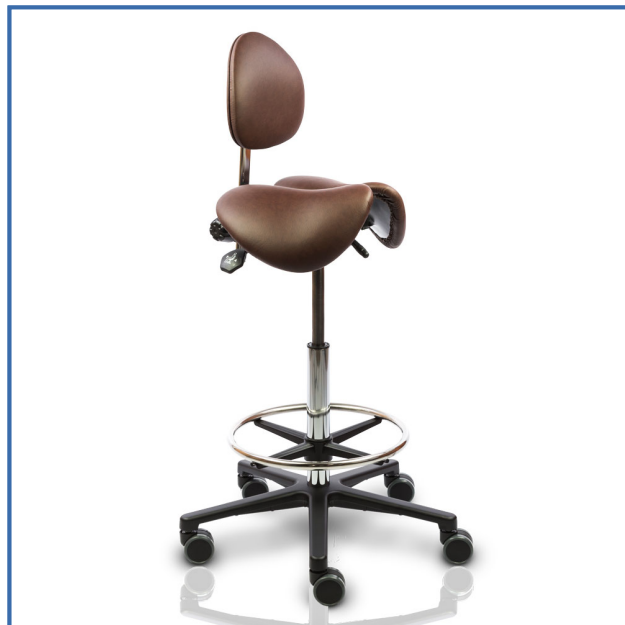

Kaksiosainen satulatuoli selkänojalla Ergonea Gym nyt selkänojallinen satulatuoli tarjous hintaan

Istumakorkeus	M: 58-78 cm, S: 50-64 cm, L: 63-89 cm
Istuimen koko	Leveys 40 - 47 cm, ergonomia, portaaton säätö
Paino	12 Kg
Säädöt	Ergonominen kaltevuuden- ja korkeuden pikasäätö
Runko	Erikoismetallia, esikasattu valmiiksi, kaasujousi
Ristikko	Tyylikäs musta metalliristikko 62 cm, 5 sakarainen
Pyörät	Pyörät 65 mm koville lattioille, lukkiutuvat pyörät, tassut
Verhoilu	Musta, sininen, tai ruskea aito pehmeä nahka
Takuu	3 vuotta, aito kotimainen
Lisätiedot	Selkänojalla, portaattomat satulan säätömahdollisuudet. Helppoahoitoiset ja hygieeniset materiaalit vaativiin olosuhteisiin. Kaksiosaista Ergonea satulatuolia voi käyttää koko päivän.

Kaksiosainen satulatuoli selkänojalla miehille ja naisille vaatimaan ammattikäyttöön. Ergonea® Dual Gym on kaksiosainen selkänojallinen satulatuoli, jonka istuinverhous on aitoa nahkaa. Dual Gym on ergonominen kotimainen tuoli naisille ja miehille. Dual satulatuoli selkänojalla on parhaiden ergonomia-asiantuntijoiden pitkäaikaisen kehitystyön ja osaamisen tulos. Dual Gym satulatuolin kaksiosainen istuin on suunniteltu kokopäiväiseen työskentelyyn ja ergonomia sekä miesten, että naisten anatomialle. Nivelletyissä ristiselän tuessa eli selkänojassa on laaja korkeuden ja syvyyden säätö. Kaksiosainen Ergonea satulatuoli miehille kestää, metallirunko on kestävä ja isot 65 mm pyörät kevyesti rullaavia. Ergonea Dual Gym tuolilla on ainutlaatuinen takuu 3 vuotta.