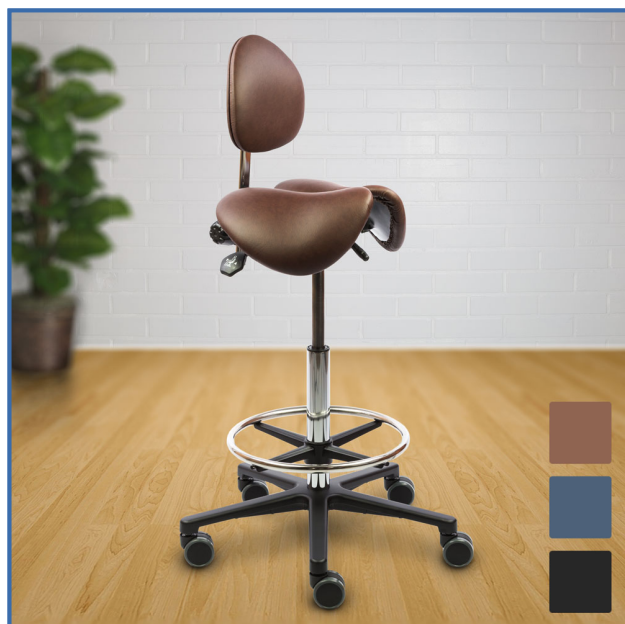

Kaksiosainen satulatuoli selkänojalla Ergonea Gym nyt selkänojallinen satulatuoli tarjous hintaan

Istumakorkeus	M: 58-78 cm, S: 50-64 cm, L: 63-89 cm
Istuimen koko	Leveys 40 - 47 cm, ergonomia, portaaton säätö
Paino	12 Kg
Säädöt	Ergonominen kaltevuuden- ja korkeuden pikasäätö
Runko	Erikoismetallia, esikasattu valmiiksi, kaasujousi
Ristikko	Tyylikäs musta metalliristikko 62 cm, 5 sakarainen
Pyörät	Pyörät 65 mm koville lattioille, lukkiutuvat pyörät, tassut
Verhoilu	Musta, sininen, tai ruskea aito pehmeä nahka
Takuu	5 vuotta, aito kotimainen
Lisätiedot	Selkänojalla, portaattomat satulan säätömahdollisuudet. Helppohoitoiset ja hygieeniset materiaalit vaativiin olosuhteisiin. Kaksiosaista Ergonea satulatuolia voi käyttää koko päivän.

Kaksiosainen satulatuoli selkänojalla miehille ja naisille vaatimaan ammattikäyttöön. Ergonea® Dual Gym on kaksiosainen selkänojallinen satulatuoli, jonka istuinverhous on aitoa nahkaa. Dual Gym on ergonominen kotimainen tuoli naisille ja miehille. Dual satulatuoli selkänojalla on parhaiden ergonomia-asiantuntijoiden pitkäaikaisen kehitystyön ja osaamisen tulos. Dual Gym satulatuolin kaksiosainen istuin on suunniteltu kokopäiväiseen työskentelyyn ja ergonomia sekä miesten, että naisten anatomialle. Nivelletyissä ristiselän tuessa eli selkänojassa on laaja korkeuden ja syvyyden säätö. Kaksiosainen Ergonea satulatuoli miehille kestää, metallirunko on kestävä ja isot 65 mm pyörät kevyesti rullaavia. Ergonea Dual Gym tuolilla on ainutlaatuinen takuu 5 vuotta.