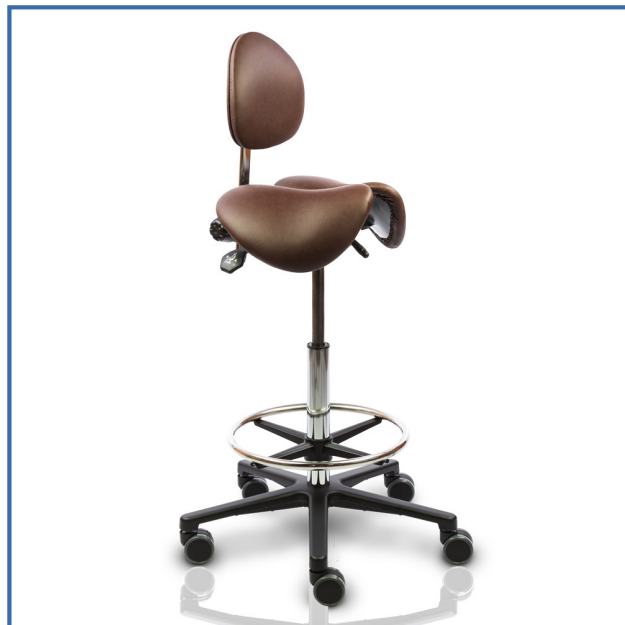

Kaksiosainen satulatuoli selkänojalla Ergonea Gym nyt selkänojallinen satulatuoli tarjous hintaan

Istumakorkeus	M: 58-78 cm, S: 50-64 cm, L: 63-89 cm
Istuimen koko	Leveys 40 - 47 cm, ergonomia, portaaton säätö
Paino	12 Kg
Säädöt	Ergonominen kaltevuuden- ja korkeuden pikasäätö
Runko	Erikoismetallia, esikasattu valmiiksi, kaasujousi
Ristikko	Tyylikäs musta metalliristikko 62 cm, 5 sakarainen
Pyörät	Pyörät 65 mm koville lattioille, lukkiutuvat pyörät, tassut
Verhoilu	Musta, sininen, tai ruskea aito pehmeä nahka
Takuu	3 vuotta, aito kotimainen
Lisätiedot	Selkänojalla, portaattomat satulan säätömahdollisuudet. Helppohoitoiset ja hygieeniset materiaalit vaativiin olosuhteisiin. Kaksiosaista Ergonea satulatuolia voi käyttää koko päivän.

Kaksiosainen satulatuoli selkänojalla miehille ja naisille vaatimaan ammattikäyttöön. Ergonea® Dual Gym on kaksiosainen selkänojallinen satulatuoli, jonka istuinverhous on aitoa nahkaa. Dual Gym on ergonominen kotimainen tuoli naisille ja miehille. Dual satulatuoli selkänojalla on parhaiden ergonomia-asiantuntijoiden pitkäaikaisen kehitystyön ja osaamisen tulos. Dual Gym satulatuolin kaksiosainen istuin on suunniteltu kokopäiväiseen työskentelyyn ja ergonomia sekä miesten, että naisten anatomialle. Nivelletyissä ristselän tuessa eli selkänojassa on laaja korkeuden ja syvyyden säätö. Kaksiosainen Ergonea satulatuoli miehille kestää, metallirunko on kestävä ja isot 65 mm pyörät kevyesti rullaavia. Ergonea Dual Gym tuolilla on ainutlaatuinen takuu 3 vuotta.