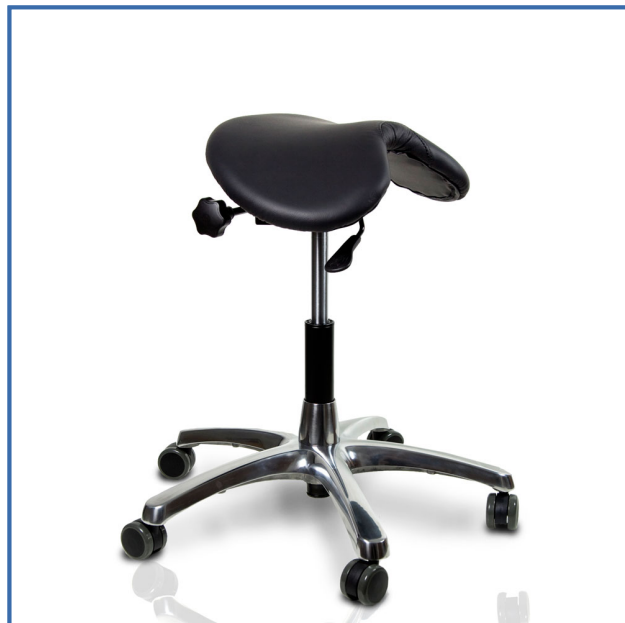

Satulatuoli miehille Indy musta nahka, miesten malli satulatuolissa hinta tarjous

Istumakorkeus	Säädettävä 51-72 cm (12 cm korotushelalla 63-84 cm)
Istuimen koko	Leveys 40, syvyys 33 cm miesten malli
Paino	10 Kg
Säädöt	Istuinkaltevuuden säätö
Runko	Metallirunko miesten satulatuoli mallia
Ristikko	Metalliristikko 60 cm kiiltohiottu
Pyörät	Pehmeäreunaiset pyörät
Verhoilu	Aito musta nahka
Takuu	Satulatuoli miehille takuu 2 vuotta
Lisätiedot	Indy 6 satulatuoli miehille on yksiosainen, mutta edestä viistetty tuoli

Satulatuoli miehille Indy 6 aitoa mustaa nahkaa. Indyn suunnittelun lähtökohtana on ollut hyvä ergonomia ja miehen anatomia. Toki Indy on hyvä satulatuoli naisille. Indyssä on yksiosainen leveähkö istuin, jossa on portaaton korkeuden- ja istuinkaltevuuden säätö. Indy 6 on mustalla nahkalla verhoiltu ergonominen satulatuoli miehille vaativaan käyttöön. Istuimen leveys on 40 cm ja syvyys 33 cm. Indyssä on 60 sentin metallinen pyöräristikko ja hyvin rullaavat pyörät, joten se on vakaa ja siirtyminen helppoa.

Kestävä satulatuoli miehelle mustaa nahkaa

Indy satulatuolista on tullut ns. miesten malli ja miesten satulatuoli suosikki jämähyytensä ansiosta. Se kestää kovaa käyttöä erilaisissa työpisteissä, kuten teollisuudessa, logistiikka-alalla, toimistoissa jne. Indy on hyvä satulatuoli miehille, mutta myös naisille. Istuma-asento on leveähkö, eikä satulassa ei ole edessä korkeaa nokkaa. Aito nahka on kestävä ja helppohoitoinen materiaali, joten tuoli toimii hyvin myös teollisuudessa. Metallirunkoinen Indy satulatuoli miehille on kestävä ja tyylikäs tuoli monenlaisiin työpisteisiin. Hyvä pehmeähkö istuin, nopea perille toimitus. Hyvä hinta -laatu suhde.