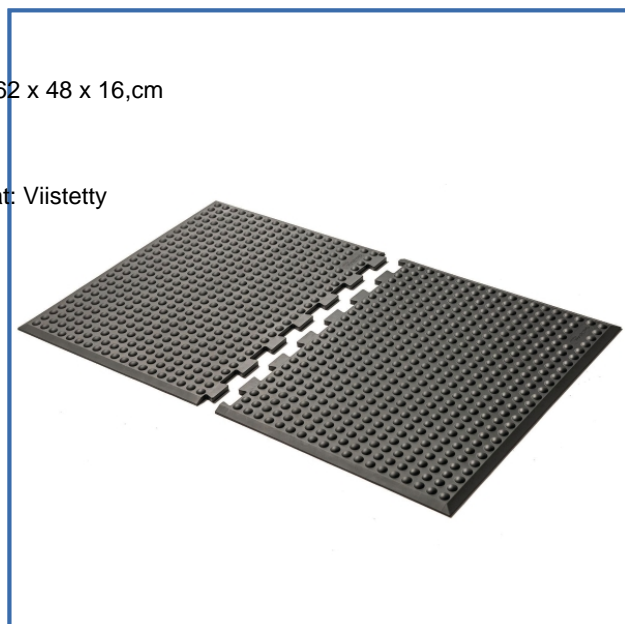

## Seisontamatto GetUpMat Puzzle 62 x 95 x 1,6cm työpistematto

Istumakorkeus	Viistetyt reunat työpistematon korkeus 16 mm
Säädöt	Päätypalojen mitat koottuna 62x95x1,6cm. Lisäpalan mitat 62 x 48 x 16,cm
Runko	Materiaali: Polyuretaani (PVC vapaa)
Verhoilu	Tummanharmaa seisomamatto. Pinta: kuplakuvioitu. Reunat: Viistetty
Takuu	2 vuotta
Lisätiedot	Seisontamatto koostuu kahdesta päätypalasta, joiden väliin voi tilauksen yhteydessä hankkia lisäpaloja.

## Seisontamatto GetUpMat Puzzle sopii jokaiseen seisomatyöpisteeseen

GetUpMat Puzzle työpistematto koostuu kahdesta päätypalasta ja niiden väliin tulevasta lisäpalasta. Lisäpaloilla maton pituutta voidaan kasvattaa tarvittava määrä. Palapelimäisesti koottava GetUpMat Puzzle seisontamatto on koottuna yhtenäinen matto, joka sopii jokaiseen seisomatyöpisteeseen. Ergonominen GetUpMat Puzzle matto on helppo käyttää ja pitää puhtaana.