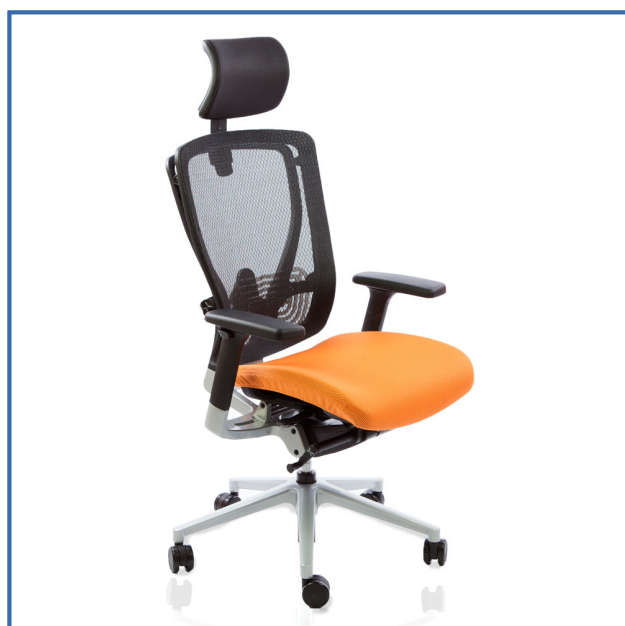

Hyvä työtuoli ergonominen verkkotuoli paras Ergonea keinulla työtuoleja kampanjahintaan

Istumakorkeus	Lattiasta 45 - 55 cm säätö kaasujousella
Istuimen koko	Leveys 48 cm, säädettävä syvyys 46 - 51 cm
Paino	25 Kg
Säädöt	Korkeus, syvyys, kallistus, ristiseläntuki, niskatuki
Runko	Erikoiskevytmetallia ja alumiinia, Synchro mekanismi
Ristikko	Kiiltävä vakaa alumiiniristikko 66 cm
Pyörät	Verkkotuolissa hyvin rullaavat 65 mm pyörät
Verhoilu	Musta, punainen, sininen, vihreä, oranssi ja harmaa
Takuu	Hyvä työtuoli takuu 3 vuotta
Lisätiedot	Uusi Synchro ja keinumekanismi takaavat parhaan toimivuuden, Full Mesh on uusi tyylikäs ja ergonominen työtuoli vaativaan käyttöön

Hyvä työtuoli Ergonea® Full Mesh on hengittävä verkkotuoli vaativaan käyttöön. Työtuolissa on hengittävä verkkoselkänöja sekä verkkoistuin . Ergonea verkkotyötuolin monipuoliset säädöt sekä kevyt ulkonäkö vievät työergonomian ja tyylin uudelle tasolle. Full Mesh työtuolin rakenne ja säädöt on ajateltu pienimpiä yksityiskohtia myöten. Ergoneassa on kestävä metallirunko, sekä siro ja tyylikäs muotoilu. Paljon yksityiskohtaisia säätöjä, jotka ovat laajempia kuin tavallisissa työtuoleissa. Verkkoselkänöjassa on napakka, ergonomisesti selälle muotoutuva tuki. Myös kaareva verkkoistuin on säädettävissä jokaiselle käyttäjälle sopivaan istumamukavuuteen. Seitsemän pirteää väriä heti toimitukseen.